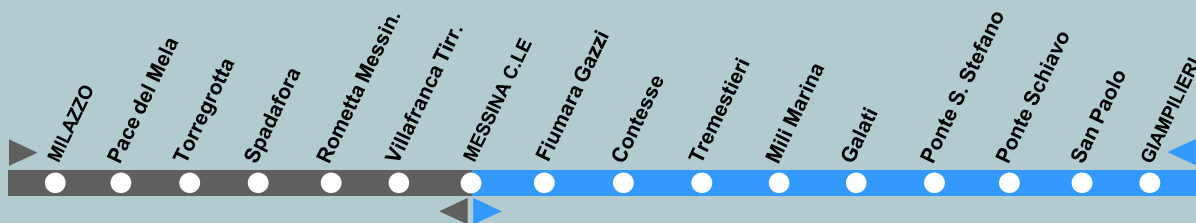

Da GIAMPILIERI a MESSINA

Treno	Partenza	Ora	Arrivo	Ora	Provvedimenti
R 12892	GIAMPILIERI	06.55	MESSINA C.LE	07.25	CANCELLATO
R 12896	GIAMPILIERI	08.30	MESSINA C.LE	09.00	CANCELLATO
R 12898	GIAMPILIERI	10.50	MESSINA C.LE	11.20	CANCELLATO
R 22690	GIAMPILIERI	12.25	MESSINA C.LE	12.55	CANCELLATO
R 22692	GIAMPILIERI	14.55	MESSINA C.LE	15.25	CANCELLATO
R 22694	GIAMPILIERI	16.45	MESSINA C.LE	17.15	CANCELLATO
R 22696	GIAMPILIERI	19.00	MESSINA C.LE	19.30	CANCELLATO

Il nuovo programma di esercizio è riportato nel foglio n. 2